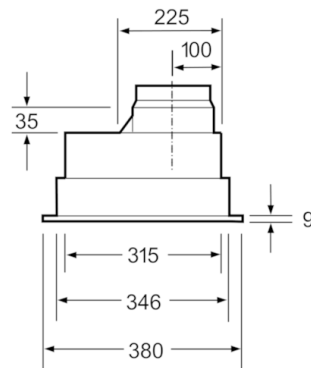

Installation

- För frånluft eller kolfilterdrift
- Kallrasskydd ingår

* Enligt EU-förordning nr 65/2014

**Serie | 4, Inbyggnadsfläkt för skåp eller kåpa,
53 cm, silvermetallic
DHL555BL**

Mått i mm

Mått i mm

Mått i mm

Mått i mm