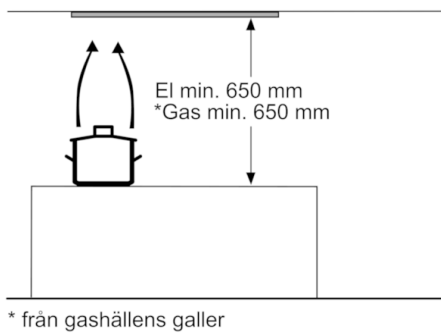

- Mycket tyst och hög kapacitet.
- Energisparande LED-lampor ger ljus och behaglig ljus över hällen.
- Intensivläge avlägsnar kraftigt matos extra snabbt och effektivt.

Tekniska data

Konstruktion :	Traditionell
Säkerhetsmärkning :	CE, Eurasian, Ukraine, VDE
Anslutningskabelns längd (cm) :	130
Nischmått i mm (H x B x D) :	255mm x 500.0mm x 350mm
Minsta avstånd till elektrisk häll :	650
Minsta avstånd till gashäll :	650
Nettovikt (kg) :	7,439
Typ av reglage :	Mekanisk
Max. luftflöde (m ³ /h) :	363
Luftflöde, intensivläge, återcirkulation (m ³ /h) :	395.0
Luftflöde, intensivläge (m ³ /h) :	618
Antal lampor :	2
Buller (dB re 1 pW) :	56
Stosdimension, diameter (mm) :	120 / 150
Fettfilter, material :	Tvättbart aluminium
EAN kod :	4242005122455
Anslutningseffekt (W) :	206
Säkring (A) :	10
Spänning (V) :	220-240
Frekvens (Hz) :	50
Elkontakt :	jordad stickkontakt
Installationstyp :	Inbyggd

Installation

- För frånluft eller kolfilterdrift
- Kallrasskydd ingår

* Enligt EU-förordning nr 65/2014

**Serie | 4, Inbyggnadsfläkt för skåp eller kåpa,
53 cm, silvermetallic
DHL555BL**

Mått i mm

Mått i mm