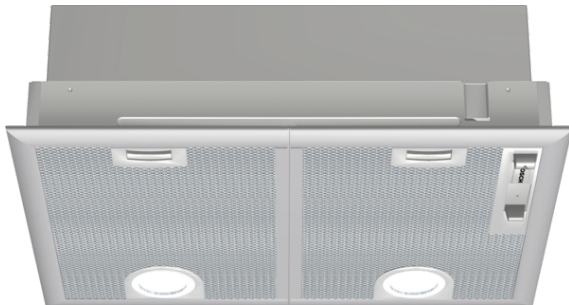

**Serie | 4, Inbyggadsfläkt för skåp
eller kåpa, 53 cm, silvermetallic
DHL555BL**

Extra tillbehör

DHZ7305 : Kolfilter, standard

DHZ7402 : Monteringsfäste inbyggadsfläkt

**Köksfläkt som ger flexibilitet i planeringen
av köket, monteras antingen på väggen eller
över köksön**

- Mycket tyst och hög kapacitet.
- Energisparande LED-lampor ger ljus och behaglig ljus över hällen.
- Intensivläge avlägsnar kraftigt matos extra snabbt och effektivt.

Tekniska data

Konstruktion :	Traditionell
Säkerhetsmärkning :	CE, Eurasian, Ukraine, VDE
Anslutningskabelns längd (cm) :	130
Nischmått i mm (H x B x D) :	255mm x 500.0mm x 350mm
Minsta avstånd till elektrisk häll :	650
Minsta avstånd till gashäll :	650
Nettovikt (kg) :	7,439
Typ av reglage :	Mekanisk
Max. luftflöde (m ³ /h) :	363
Luftflöde, intensivläge, återcirkulation (m ³ /h) :	395.0
Luftflöde, intensivläge (m ³ /h) :	618
Antal lampor :	2
Buller (dB re 1 pW) :	56
Stosdimension, diameter (mm) :	120 / 150
Fettfilter, material :	Tvättbart aluminium
EAN kod :	4242005122455
Anslutningseffekt (W) :	206
Säkring (A) :	10
Spänning (V) :	220-240
Frekvens (Hz) :	50
Elkontakt :	jordad stickkontakt
Installationstyp :	Inbyggd

4 242005 122455

**Serie | 4, Inbyggadsfläkt för skåp eller kåpa,
53 cm, silvermetallic
DHL555BL**

**Köksfläkt som ger flexibilitet i planeringen
av köket, monteras antingen på väggen eller
över köksön**

Design

- För montering under väggskåp eller på vägg
- För förberedda skåp samt inbyggnad över köksöar
- Styrning: Skjutreglage
- Belysning: 2 x LED

Komfort

- Metallfettfilter med aluminiumram, kan diskas i maskin