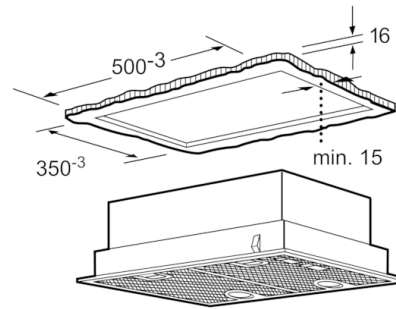

Installation

- För frånluft eller kolfilterdrift
- Kallrasskydd ingår

* Enligt EU-förordning nr 65/2014

**Serie | 4, Inbyggnadsfläkt för skåp eller kåpa,
53 cm, silvermetallic
DHL555BL**

Mått i mm

Mått i mm

Mått i mm

Mått i mm